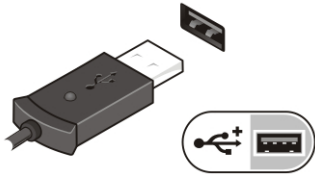

Αριθμός 5. Σύνδεσμος USB

4. Ανοίξτε την οθόνη του υπολογιστή και πιάστε το κουμπί τροφοδοσίας για να τον θέσετε σε λειτουργία.